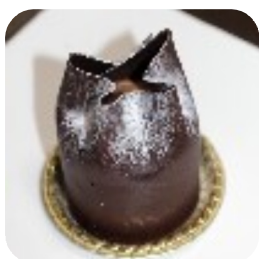

カフェ

日時： 月 日 : ~ :

場所：

参加無料（途中出入り自由）

総合共済がよくわかる動画（1分）視聴、その場で組合・共済加入、相談もできます。

※どなたでも参加できます。当日参加もOKです。

①ムースオショコラ